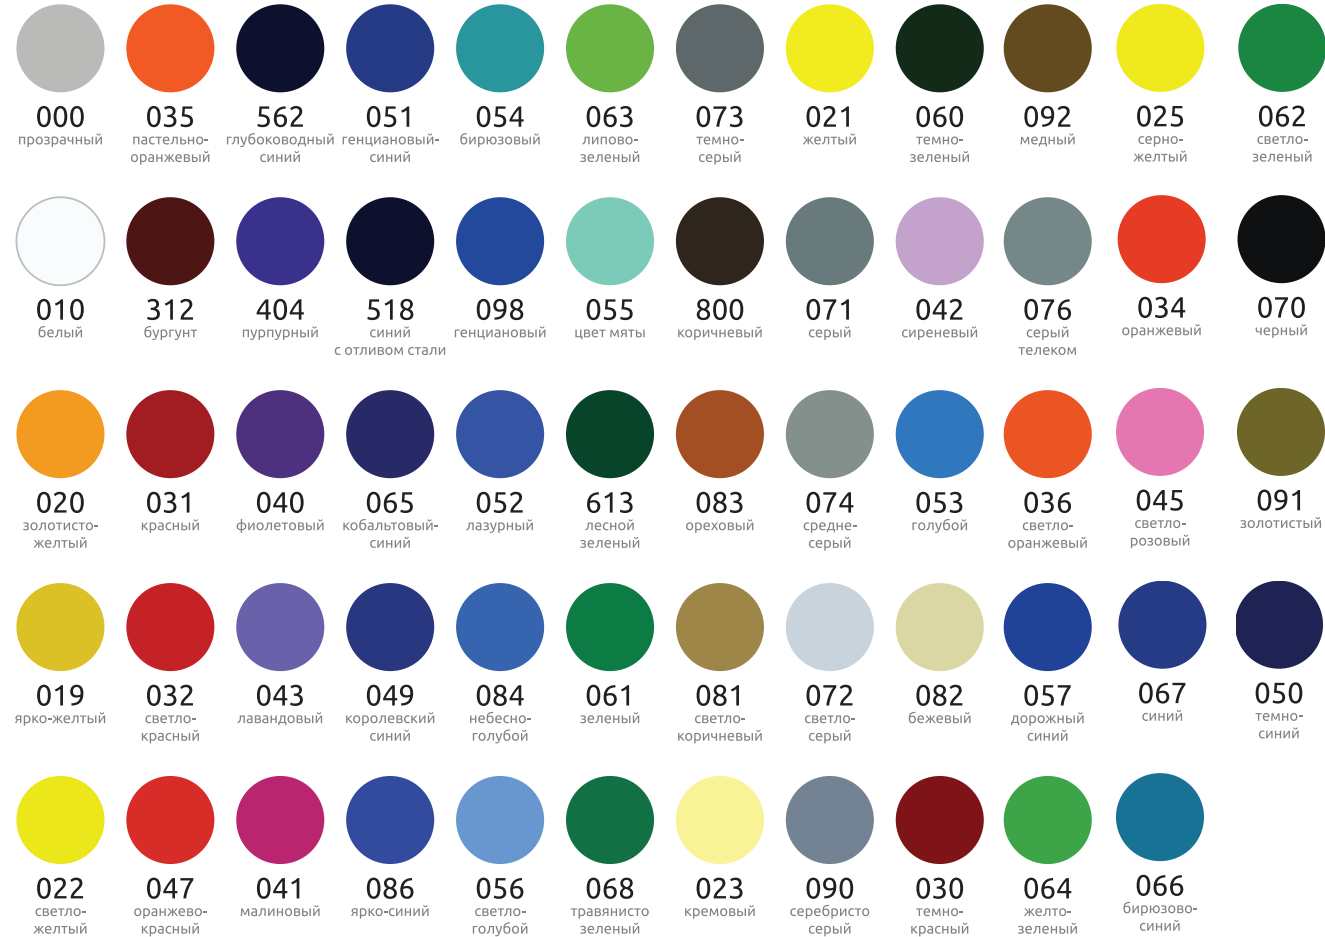

Более точную информацию о наличии и ассортименте расцветок ЛДСП Вы можете узнать в торговых точках наших партнеров и в фирменных салонах группы компаний «RIOKA».

КОЛЛЕКЦИЯ ЦВЕТНЫХ ЗЕРКАЛ

Реальные цвета могут несколько отличаться от тех, что вы видите в каталоге (особенность полиграфической продукции).

Более точную информацию о наличии и ассортименте расцветок ЛДСП Вы можете узнать в торговых точках наших партнеров и в фирменных салонах группы компаний «RIOKA».

Реальные цвета могут несколько отличаться от тех, что вы видите в каталоге (особенность полиграфической продукции).

Более точную информацию о наличии и ассортименте расцветок ЛДСП Вы можете узнать в торговых точках наших партнеров и в фирменных салонах группы компаний «RIOKA».

- Варианты наполнения:
- Зеркало «Серебро» и коллекция цветных зеркал : «Золото», «Бронза», «Графит», «Желтое», «Оранжевое (бордовое)», «Фиолетовое», «Синее», «Пурпурное (розовое)»
 - Фотопечать на глянцевом или матовом стекле.
 - Глянцевое или матовое стекло, тонированное пленкой Oracal.
- Ширина фацетной вставки 100 мм, фацет 15мм

Возможно комбинирование цветов пленки Oracal, а также глянцевого и матового стекла.

*Design
by Russia*